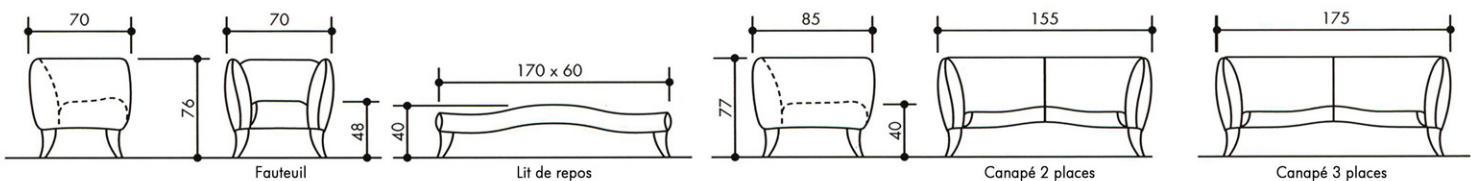

ZI 21 rue Gay Lussac  
94430 Chennevières S/Marnes  
Tél. 01 49 62 80 81  
Email. swann@swann.fr

www.swann.fr

**Structure** : Hêtre massif, multiplis de peuplier recouvert de mousse polyuréthane de 26 kg au m<sup>3</sup>.  
**Pieds** : Hêtre massif, teinté merisier & vernis satiné / Fonte d'aluminium poli / Gainage cuir H23cm  
**Suspension** sangles élastiques  
**Coussins** : Assise, mousse haute résilience en 3 densités, 23/50/38 kg/m<sup>3</sup>. Dossier, fait de mousses haute résilience de 23/26/29 kg/m<sup>3</sup>  
**Coutures** : Surpiqûre sellier

M A R O U A 2 7 8 8 8	Largeur	TISSU		CUIR		
		Métrage larg. 140	en Blanc	Arizona	Colorado	Montana / Nubuck
Fauteuil (pieds bois)	70	3,10	1 159	1 787	1 962	2 038
Pouf (pieds bois)	45	1,00	692	953	1 078	1 120
Canapé fixe 2pl (pieds bois)	155	7,50	2 053	3 531	3 890	4 041
Canapé fixe 3pl (pieds bois)	180	8,00	2 254	4 044	4 468	4 642
Lit repos (pieds bois)	170	2,40	1 272	1 992	2 148	2 231
supplément 4 pieds fonte d'aluminium					265	